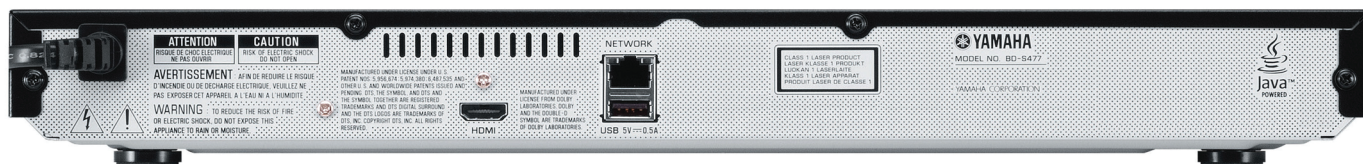

Extensive Connections

HDMI Output	1
USB Port (Front Panel / Rear Panel)	1 / 1
Ethernet	1

- The Wi-Fi CERTIFIED Logo is a certification mark of the Wi-Fi Alliance. The Wi-Fi Protected Setup Identifier Mark is a mark of the Wi-Fi Alliance. "Wi-Fi", "Wi-Fi Protected Setup", "Wi-Fi Direct" and "Miracast" are marks or registered marks of the Wi-Fi Alliance. • "Blu-ray Disc", "Blu-ray", "BD-Live", "BONUSVIEW", and the logos are trademarks of the Blu-ray Disc Association. • Java is a registered trademark of Oracle and/or its affiliates.
- Picasa and the Picasa logo are trademarks of Google, Inc. • Dolby, Pro Logic, and the double-D symbol are registered trademarks of Dolby Laboratories. • DTS, the Symbol, & DTS and the Symbol together are registered trademarks & DTS Digital Surround and the DTS logos are trademarks of DTS, Inc. • HDMI, the HDMI logo and High-Definition Multimedia Interface are trademarks or registered trademarks of HDMI Licensing LLC in the United States and other countries. • "x.v.Colour" and "x.v.Colour" logo are trademarks of Sony Corporation. • "AVCHD" and the "AVCHD" logo are trademarks of Panasonic Corporation and Sony Corporation. • DLNA™ and DLNA CERTIFIED™ are trademarks or registered trademarks of Digital Living Network Alliance. • Products designs and specifications are subject to change without notice.