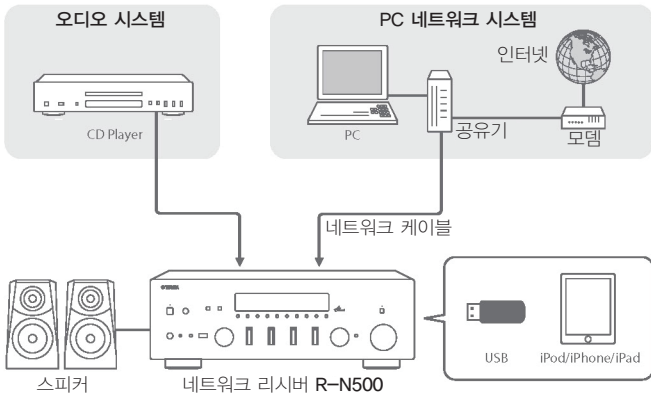

다양한 네트워크 환경 지원

전 세계 음악을 스트리밍하는 인터넷 라디오 방송 청취

vTuner 라디오 스테이션의 데이터베이스는 네트워크(LAN)을 통해 인터넷에 연결하여 전 세계 인터넷 라디오 방송을 청취할 수 있습니다. 인터넷 라디오 스트리밍의 지원으로 다양한 음악 콘텐츠를 즐길 수 있습니다.

*향후 펌웨어 업데이트를 통해 사용할 수 있습니다. 서비스는 지역에 따라 달라질 수 있습니다.

폭 넓은 스펙트럼으로 좋아하는 음악소스를 즐길 수 있습니다

R-N500은 1대로 리시버와 네트워크 오디오 플레이어를 제공합니다. 인터넷에서 다운로드하거나 PC 또는 NAS 시스템에 저장된 오디오 소스를 재생할 수 있습니다. 또한, 스트리밍 음악 서비스와 인터넷 라디오(vTuner)를 즐길 수 있습니다. 게다가 야마하의 독자적인 NP 컨트롤러 앱을 와이파이로 연결하여 스마트폰 또는 태블릿을 통해 원하는 음악을 감상할 수 있습니다.