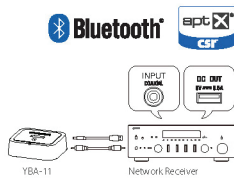

무선연결을 위한 옵션 액세서리

블루투스 무선 오디오리시버 YBA-11

무선 음악 스트리밍을 위한 블루투스 어댑터

YBA-11을 사용하면 블루투스 지원 스마트폰이나 PC에서 네트워크 리시버에 무선으로 음악을 스트리밍할 수 있습니다. 디지털 연결 및 aptX 오디오 코딩 알고리즘을 지원하여 최적의 음질로 스트리밍 무선 음악을 즐길 수 있습니다. R-N500 후면 패널에 있는 DC 출력을 통해 YBA-11과 편리하게 전원을 연결할 수 있습니다.