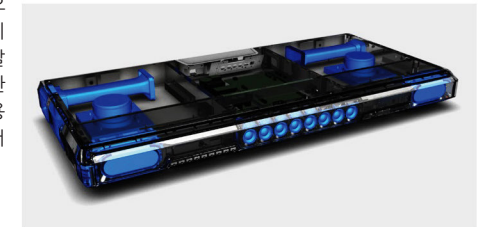

쉬운 설치와 사용법

- 최대 55인치까지 사용할 수 있는 대형 프레임
- 고광택 블랙 헤어라인 마감
- 서라운드 사운드 재생
- 내장된 듀얼 서브우퍼와 베이스 리플렉스 포트를 통해 풍부한 저음 재생
- 다양한 서라운드 사운드 포맷 호환

앱 컨트롤, 다양하고 유용한 기능

- HOME THEATER CONTROLLER 앱은 세부적인 설정과 쉬운 조작가능
 - SRT 위치에 따른 빔 방향의 미세조절 가능
 - 소스에 따른 6가지 서라운드 모드(4개의 Cinema DSP 포함)
- 대사와 음악 나레이션을 쉽게 들을 수 있는 클리어 보이스
- 일정한 볼륨 레벨을 유지하는 유니볼륨(UniVolume)
- 자동 전원 대기 기능

Full surround sound perfect for big TVs...
from one unit!

진정한 서라운드 사운드를 위한 디지털 사운드 프로젝터 기술

야마하 디지털 사운드 프로젝터는 벽의 반사하는 사운드 빔을 생성하고 방향을 제어함으로써 실제(가상이 아닌) 서라운드 사운드를 제공합니다. 빔의 위치(청취위치)는 많은 사람들이 강력하고 넓은 사운드를 즐길 수 있도록, 리모컨이나 전용 앱을 통해 넓은 영역에 걸쳐 조절할 수 있습니다.

야마하가 제공하는 리얼리즘과 강력한 서라운드 사운드를 즐길 수 있는 진정한 5.1채널 시스템

SRT-1000의 대용량 캐비닛과 함께 야마하 고유의 디지털 사운드 프로젝터 사운드 빔을 생성하여 양쪽의 빔 스피커와 타원형의 우퍼 유닛을 중앙에 배열하였으며, 우수한 음질을 위해 이상적인 MDF 재질을 사용하였습니다. 서라운드 사운드는 넓은 음장을 제공하며, 2개의 서브우퍼 유닛을 바닥에 장착하여 풍부한 저음의 재생뿐만 아니라 중앙과 전방 채널의 저음을 보강합니다. 대형 스크린의 TV에 함께 사용하면 강력하고 뛰어난 사운드를 즐길 수 있습니다.

내장된 듀얼 서브우퍼와 베이스 리플렉스 포트를 통해 풍부하고 깨끗한 베이스 사운드 제공

서브우퍼는 SRT-1000 유닛 바닥 좌우측에 장착되었으며 독립적인 베이스 리플렉스 포트를 제공합니다. 베이스 리플렉스 포트는 저음이 증가해도 공기가 빠져나갈 수 있도록 충분한 길이의 직선 구조를 확보하여 원활한 공기의 흐름을 통해 불필요한 공진을 줄여줍니다. 대용량 구조의 캐비닛과 결합된 유닛은 풍부하고 깨끗한 저음을 재생합니다.