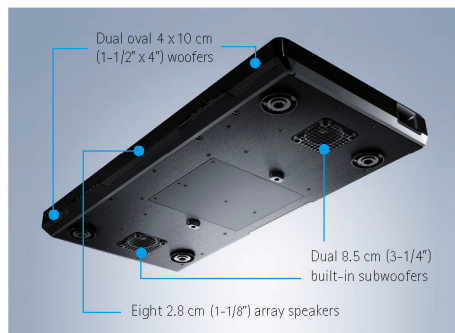

내장된 듀얼 서브우퍼와 베이스 리플렉스 포트를 통해 풍부하고 깨끗한 베이스 사운드 제공

서브우퍼는 SRT-1000 유닛 바닥 좌우측에 장착되었으며 독립적인 베이스 리플렉스 포트를 제공합니다. 베이스 리플렉스 포트는 저음이 증가해도 공기가 빠져나갈 수 있도록 충분한 길이의 직선 구조를 확보하여 원활한 공기의 흐름을 통해 불필요한 공진을 줄여줍니다. 대용량 구조의 캐비닛과 결합된 유닛은 풍부하고 깨끗한 저음을 재생합니다.