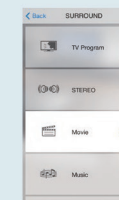

서라운드 모드

앱을 사용하여 소스와 어울리는 6가지 서라운드 모드 중에서 소스와 어울리는 모드를 선택할 수 있습니다. (4개의 Cinema DSP 포함)