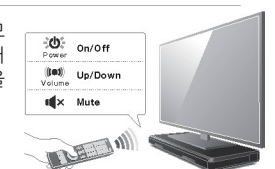

학습 기능을 통해 TV 리모컨으로 조작가능

SRT-1000의 학습기능을 통해 TV 리모컨으로 SRT-1000의 전원을 켜고 끄거나, 볼륨을 조절하고, 음소거 기능 등을 사용할 수 있습니다.