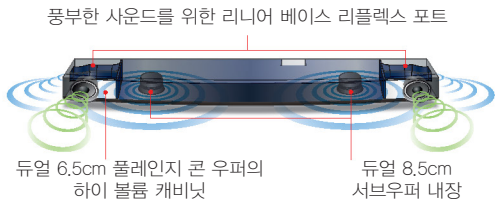

**High Sound Quality** 고음질

듀얼 프런트 스피커와 듀얼 서브우퍼를 통합한 시스템은 대형 스크린 TV를 위한 완벽하고, 뛰어난 존재감과 강력한 사운드 제공

YAS-152는 55~60인치 대형 스크린의 TV와 어울리는 넓은 사운드바입니다. 통합된 본체는 2개의 6.5cm 스피커와 2개의 8.5cm 서브우퍼, 총 120W 출력의 디지털앰프가 탑재되어 있습니다. 스피커와 서브우퍼 유닛은 대형 화면에 적합한 뛰어난 영상과 사운드를 제공하기 위해 좌측과 우측으로 분리됩니다. 다양한 모양과 뛰어난 사운드바 디자인은 대형 캐비닛을 통해 풍부하고 강력한 베이스와 TV의 사운드를 즐길 수 있습니다.