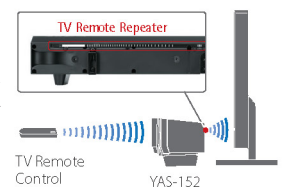

신호전송을 위한 TV 리모트 리피터

YAS-152가 TV를 가릴 경우에도 리모컨 신호는 영향을 받지 않습니다. 뒷면에 있는 TV 리모트 리피터를 TV의 무선 신호를 전송합니다.

기타 주목할만한 기능들

- 학습 기능을 통해 TV 리모컨으로 사용할 수 있습니다.
- 오디오 딜레이 제어(리프 싱크)
- 서브우퍼 추가를 위한 잭

* "Made for iPod," "Made for iPhone," and "Made for iPad" mean that an electronic accessory has been designed to connect specifically to iPod, iPhone, or iPad, respectively, and has been certified by the developer to meet Apple performance standards. Apple is not responsible for the operation of this device or its compliance with safety and regulatory standards. Please note that the use of this accessory with iPod, iPhone, or iPad may affect wireless performance. AirPlay, iPhone, iPod, iPod classic, iPod nano, iPod touch, and iTunes are trademarks of Apple Inc., registered in the U.S. and other countries. iPad is a trademark of Apple Inc. AirPlay works with iPhone, iPad, and iPod touch with iOS 4.3.3 or later, Mac with OS X Mountain Lion, and Mac and PC with iTunes 10.2.2 or later.
• The Bluetooth® word mark and logos are registered trademarks owned by Bluetooth SIG, Inc. and any use of such marks by Yamaha Corporation is under license. Other trademarks and trade names are those of their respective owners.
• Dolby and the double-D symbol are registered trademarks of Dolby Laboratories. • DTS, DTS-HD, the Symbol, & DTS or DTS-HD and the Symbol together are registered trademarks of DTS, Inc.