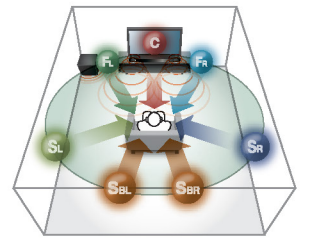

**High Sound Quality** 고음질

듀얼 프런트 스피커와 듀얼 서브우퍼를 통합한 시스템은 대형 스크린 TV를 위한 완벽하고, 뛰어난 존재감과 강력한 사운드 제공

YAS-152는 55~60인치 대형 스크린의 TV와 어울리는 넓은 사운드바입니다. 통합된 본체는 2개의 6.5cm 스피커와 2개의 8.5cm 서브우퍼, 총 120W 출력의 디지털앰프가 탑재되어 있습니다. 스피커와 서브우퍼 유닛은 대형 화면에 적합한 뛰어난 영상과 사운드를 제공하기 위해 좌측과 우측으로 분리됩니다. 다양한 모양과 뛰어난 사운드바 디자인은 대형 캐비닛을 통해 풍부하고 강력한 베이스와 TV의 사운드를 즐길 수 있습니다.

우수한 이미징의 듀얼 서브우퍼를 내장하여 강력한 베이스 사운드 재현

내장된 듀얼 서브우퍼는 다이내믹하고 강력한 베이스 사운드를 실현하기 위해 대형 마그넷과 대형 보이스 코일을 사용합니다. 전체적인 사운드는 풍부한 느낌의 존재감을 제공하며, 영화의 효과음을 더욱 사실적으로 전달합니다.

깊고 풍부한 베이스를 위한 베이스 리플렉스 포트

YAS-152는 대형 캐비닛과 함께 뛰어난 저음 응답을 제공하기 위해 직선 모양의 충분한 길이의 베이스 리플렉스 포트를 사용합니다. 덕트는 더 나은 사운드의 명료함을 위해 바람소리 등의 노이즈를 감소시킨 트럼펫 벨 모양의 구조를 제공합니다.

**Surround Realism** 현실같은 서라운드

AIR SURROUND XTREME는 강력한 서라운드 사운드 제공

야마하의 독자적인 AIR SURROUND XTREME은 다른 사운드바에 비해 월등한 고음질, 뛰어난 이미징, 풍부한 서라운드 존재감의 7.1채널 서라운드 사운드를 재현합니다. 전면의 깨끗한 대사음과 후방의 다이내믹한 사운드 액션을 통해 현실적이고 인상적인 음장을 경험할 수 있습니다.