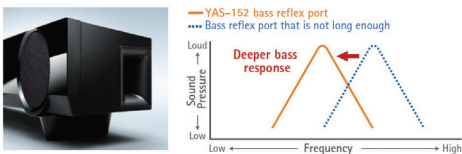

우수한 이미징의 듀얼 서브우퍼를 내장하여 강력한 베이스 사운드 재현

내장된 듀얼 서브우퍼는 다이내믹하고 강력한 베이스 사운드를 실현하기 위해 대형 마그넷과 대형 보이스 코일을 사용합니다. 전체적인 사운드는 풍부한 느낌의 존재감을 제공하며, 영화의 효과음을 더욱 사실적으로 전달합니다.

깊고 풍부한 베이스를 위한 베이스 리플렉스 포트

YAS-152는 대형 캐비닛과 함께 뛰어난 저음 응답을 제공하기 위해 직선 모양의 충분한 길이의 베이스 리플렉스 포트를 사용합니다. 덕트는 더 나은 사운드의 명료함을 위해 바람소리 등의 노이즈를 감소시킨 트럼펫 벨 모양의 구조를 제공합니다.