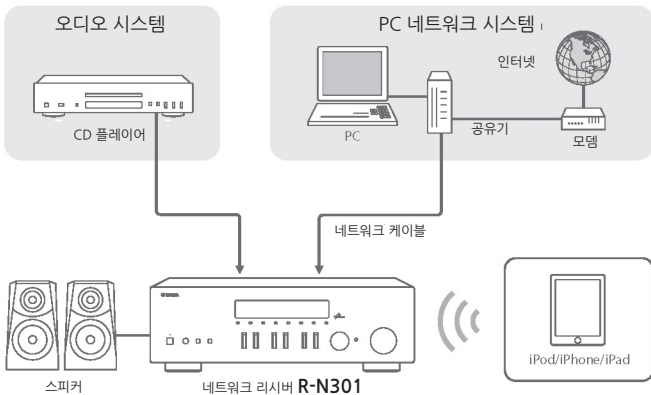

다양하게 즐길 수 있는 네트워크 기능

인터넷 라디오를 비롯하여 스포티파이, 판도라 같은 각종 스트리밍 서비스 호환

스포티파이, 판도라 같은 음악 스트리밍 서비스 지원으로 다양한 음악 콘텐츠를 즐길 수 있습니다. 또한, 네트워크로 인터넷에 연결하여 즐길 수 있는 vTuner는 전 세계 인터넷 라디오 방송을 청취할 수 있습니다.

※ 향후 펌웨어 업데이트를 통해 사용할 수 있습니다. 서비스 이용은 지역에 따라 다릅니다.

좋아하는 현대 음악소스를 즐길 수 있는 폭넓은 스펙트럼

R-N301은 싱글 유닛의 리시버와 네트워크 오디오 플레이어입니다. 인터넷에서 다운로드하여 PC, NAS 시스템에 저장한 음원을 재생할 수 있습니다. 음악 스트리밍 서비스와 인터넷 라디오(vTuner 포함)를 즐길 수 있습니다. 또한, 야마하의 특별한 NP 컨트롤러 앱은 무선연결을 통해 스마트폰/태블릿에서 좋아하는 음악을 즐길 수 있습니다.

스마트폰/태블릿을 통해 조작할 수 있는 NP 컨트롤러 앱

야마하의 편리한 NP 컨트롤러 앱을 다운로드하면 스마트 기기의 디스플레이를 통해 음악 소스를 탐색할 수 있으며, 곡 정보와 앨범아트를 볼 수 있습니다. 다른 앱을 사용하지 않고도, 음악 스트리밍을 즐길 수 있습니다. 스마트폰/태블릿과 호환되어 네트워크 및 기타설정을 조작할 수 있습니다.

AirPlay 호환