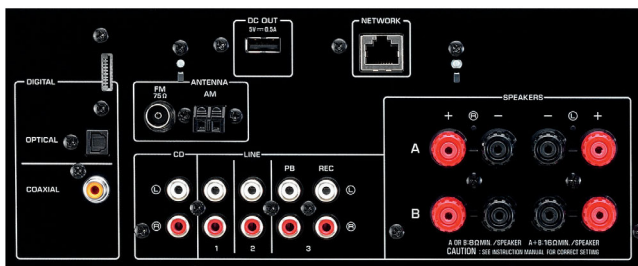

European Model

Terminals

Input	
Analogue Audio (CD, LINE 1, LINE 2, LINE 3)	4
Optical Digital	1
Coaxial Digital	1
Network	1
Radio Antenna*1 (FM/AM)	1/1

*1 The shape of the FM antenna terminal varies according to area.

Output	
Analogue Audio (LINE 3)	1
Speaker*2	2 (4 terminals)
Headphone Jack	1
DC Out (for optional accessories)	1

*2 Banana-plug compatible speaker terminals are available in some areas.

• AirPlay works with iPhone, iPad, and iPod touch with iOS 4.3.3 or later, Mac with OS X Mountain Lion, and Mac and PC with iTunes 10.2.2 or later. AirPlay, iPad, iPhone, and iPod touch are trademarks of Apple Inc., registered in the US and other countries. • The aptX* mark and the aptX logo are trademarks of CSR plc or one of its group companies and may be registered in one or more jurisdictions. • The Bluetooth® word mark and logos are registered trademarks owned by Bluetooth SIG, Inc. and any use of such marks by Yamaha Corporation is under license. Other trademarks and trade names are those of their respective owners. • DLNA and DLNA CERTIFIED are trademarks and/or service marks of Digital Living Network Alliance. • Spotify and Spotify logo are registered trademarks of the Spotify Group.