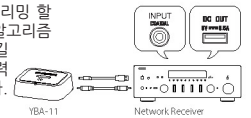

무선 음악 스트리밍을 위한 블루투스 어댑터

YBA-11을 사용하면 블루투스를 지원하는 스마트폰이나 PC의 음악을 네트워크 리서버에 무선으로 스트리밍 할 수 있습니다. 디지털 연결과 aptX 오디오 코딩 알고리즘 덕분에 최적의 음질로 무선 스트리밍 음악을 즐길 수 있습니다. 또한 R-N301 후면에 있는 DC 출력을 통해 편리하게 YBA-11을 연결할 수 있습니다.

European Model