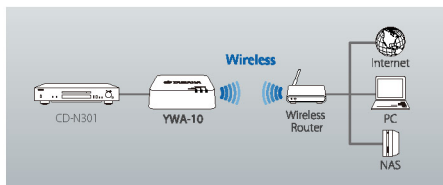

192kHz/24bit FLAC, WAV 오디오 재생

CD-N301은 192kHz/24bit FLAC, WAV 재생과 호환되어 고해상도 소스에서만 가능한 풍부한 표현력을 가진 정확한 사운드를 제공합니다. 야마하의 기술력은 수년간에 걸쳐 정제된 것으로 높은 안정성과 신뢰성을 보장합니다.

자동 전원 대기모드 기능

CD-N301은 전원이 켜져 있을 때 장시간 사용하지 않을 경우(8시간) 자동으로 대기모드로 전환되는 전력 관리 기능을 지원합니다. 만약 이 기능을 사용하지 않더라도 소비전력을 최소화합니다.