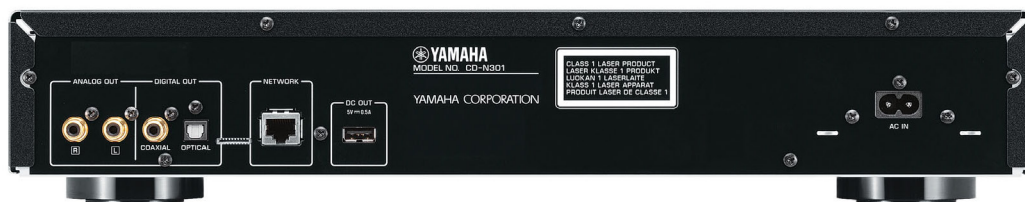

고음질 오디오 디자인을 위한 세심하고 엄격한 기준의 부품 사용

신중하게 설계한 내부 레이아웃은 CD와 네트워크 전원공급을 위한 독립적인 2개의 전원공급 장치를 탑재했으며, 손실없는 오디오 신호를 재생할 수 있도록 최단 회로 경로로 설계하였습니다. 또한 모든 부품은 엄격하게 선택하였으며, 고음질 오디오용으로 버브라운의 192kHz/32bit 고정밀 DAC를 탑재하였습니다. 퓨어 다이렉트 모드는 더 높은 수준의 음질을 위한 오디오 출력으로 선택할 수 있습니다.