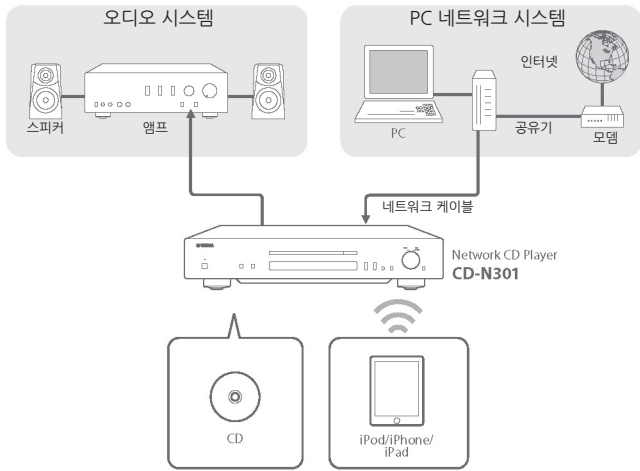

다양한 즐거움과 편리한 에너지 절약

CD, 네트워크 오디오 및 스마트폰을 포함한 다양한 음악소스를 즐길 수 있습니다.

CD-N301은 하나의 기기에서 CD 플레이어와 네트워크 오디오를 지원합니다. CD는 물론, 인터넷에서 다운로드하여 PC, NAS 시스템에 저장한 음원을 간단하게 재생할 수 있습니다. 특별한 NP 컨트롤러 앱을 사용하면 무선연결을 통해 스마트폰/태블릿에서 좋아하는 음악을 즐길 수 있습니다.