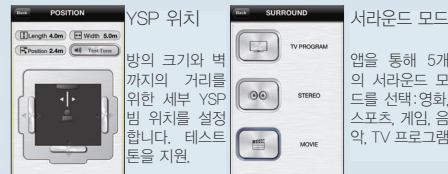

서브우퍼 추가를 위한 잭 제공

서브우퍼 출력잭을 제공하여 더욱 강력한 베이스 사운드를 즐길 수 있도록 추가적인 서브우퍼를 연결할 수 있습니다.

Smartphone support for greater operating pleasure 편리한 조작을 위한 스마트폰 지원

스마트폰과 태블릿의 음악을 블루투스로 무선 스트리밍 지원 

스마트폰이나 태블릿의 음악이나 영화사운드를 무선으로 즐길 수 있습니다. YAS-1400은 화면을 보면서 음악을 쉽게 선택하거나, 재생 또는 멈춤 등의 조작을 쉽게 할 수 있습니다. 블루투스 대기모드를 지원하며, 블루투스로 연결된 단말기를 통해 On/Off를 조작하거나 자동으로 YSP-1400의 전원이 켜지거나 꺼지도록 편리하게 조작할 수 있습니다.

쉬운 조작을 위한 홈시어터 컨트롤러 앱 제공

YAS-1400은 iOS와 안드로이드를 위한 무료 앱 컨트롤러(홈시어터 컨트롤러, HT 컨트롤러)를 제공합니다. 이를 통해 스마트폰이나 태블릿의 화면을 보면서 쉽게 확인하고, 쉽게 조작할 수 있습니다. 서라운드 프로그램이나 음질을 설정하는 등 다양한 작업을 보다 쉽게 할 수 있도록 아이콘을 제공합니다.

서라운드 모드
앱을 통해 5개의 서라운드 모드를 선택: 영화, 스포츠, 게임, 음악, TV 프로그램