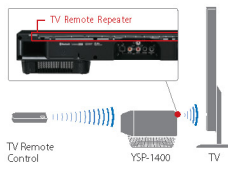

쉬운 조작을 위한 홈시어터 컨트롤러 앱 제공

YAS-1400은 iOS와 안드로이드를 위한 무료 앱 컨트롤러(홈시어터 컨트롤러, HT 컨트롤러)를 제공합니다. 이를 통해 스마트폰이나 태블릿의 화면을 보면서 쉽게 확인하고, 쉽게 조작할 수 있습니다. 서라운드 프로그램이나 음질을 설정하는 등 다양한 작업을 보다 쉽게 할 수 있도록 아이콘을 제공합니다.

서라운드 모드
앱을 통해 5개의 서라운드 모드를 선택: 영화, 스포츠, 게임, 음악, TV 프로그램

Easy to use 쉬운 사용

하나의 케이블로 연결하는 쉬운 연결

YSP-1400은 하나의 케이블을 통해 TV에 연결하기 때문에 쉽고 빠르게 설치할 수 있습니다. 2개의 디지털 입력단자(광/동축)를 제공합니다.

신호전송을 위한 TV 리모트 리피터

YAS-1400이 TV를 가릴 경우에도 리모컨 신호는 영향을 받지 않습니다. 뒷면에 있는 TV 리모트 리피터를 TV의 무선 신호를 전송합니다.