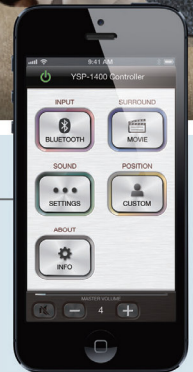

서브우퍼 추가를 위한 잭 제공

서브우퍼 출력잭을 제공하여 더욱 강력한 베이스 사운드를 즐길 수 있도록 추가적인 서브우퍼를 연결할 수 있습니다.

Smartphone support for greater operating pleasure 편리한 조작을 위한 스마트폰 지원

스마트폰과 태블릿의 음악을 블루투스로 무선 스트리밍 지원 

스마트폰이나 태블릿의 음악이나 영화사운드를 무선으로 즐길 수 있습니다. YAS-1400은 화면을 보면서 음악을 쉽게 선택하거나, 재생 또는 멈춤 등의 조작을 쉽게 할 수 있습니다. 블루투스 대기모드를 지원하며, 블루투스로 연결된 단말기를 통해 On/Off를 조작하거나 자동으로 YSP-1400의 전원이 켜지거나 꺼지도록 편리하게 조작할 수 있습니다.

쉬운 조작을 위한 홈시어터 컨트롤러 앱 제공

YAS-1400은 iOS와 안드로이드를 위한 무료 앱 컨트롤러(홈시어터 컨트롤러, HT 컨트롤러)를 제공합니다. 이를 통해 스마트폰이나 태블릿의 화면을 보면서 쉽게 확인하고, 쉽게 조작할 수 있습니다. 서라운드 프로그램이나 음질을 설정하는 등 다양한 작업을 보다 쉽게 할 수 있도록 아이콘을 제공합니다.

서라운드 모드
앱을 통해 5개의 서라운드 모드를 선택: 영화, 스포츠, 게임, 음악, TV 프로그램