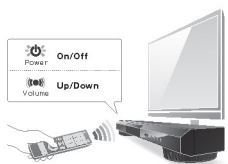

신호전송을 위한 TV 리모트 리피터

YAS-1400이 TV를 가릴 경우에도 리모컨 신호는 영향을 받지 않습니다. 뒷면에 있는 TV 리모트 리피터를 TV의 무선 신호를 전송합니다.

학습기능을 통해 TV 리모컨으로 사용가능
YAS-1400은 TV 리모컨의 기능을 학습 할 수 있습니다. 이를 통해 YSP-1400 리모컨으로 TV 리모컨의 전원 및 볼륨을 조작할 수 있습니다.

High Quality Design 고급 디자인

깔끔한 설치를 위한 싱글 유닛과 슬림한 디자인

스탠드에 통합된 서브우퍼와 슬림한 본체는 전면 패널의 상단과 하단을 매끄럽게 이어줍니다. 이런 디자인은 TV 앞에 깔끔하고 매력적으로 어울립니다.