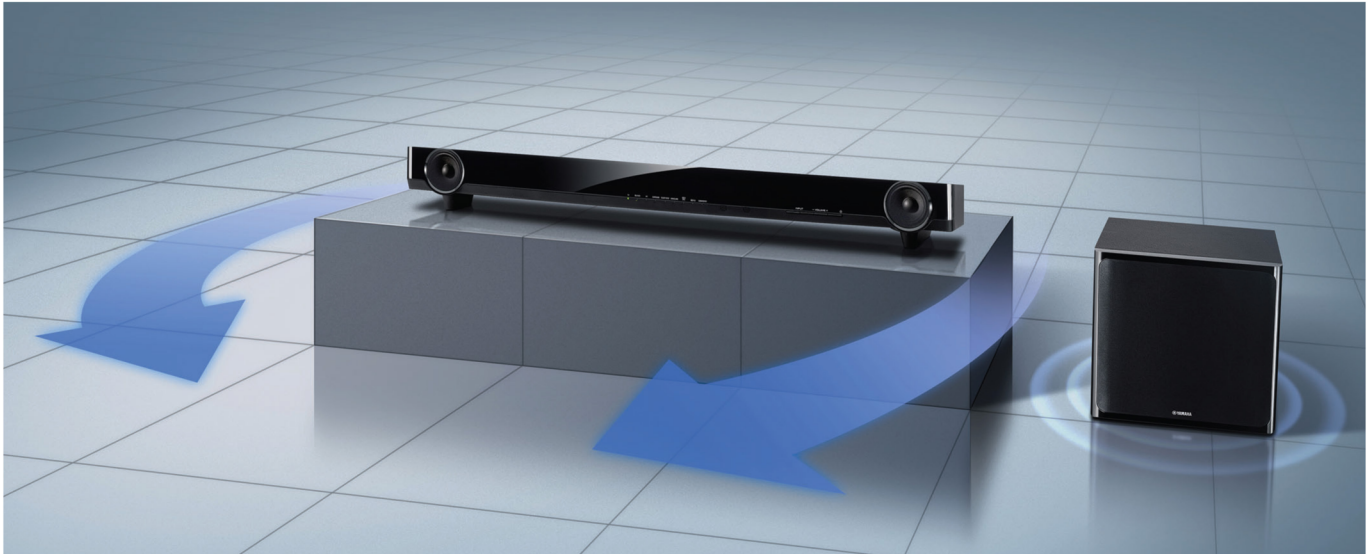

High Sound Quality 고음질

사운드바와 무선 액티브 서브우퍼는 TV와 블루레이의 뛰어난 서라운드 사운드 제공

사운드바와 서브우퍼로 구성된 두 구성요소는 모두 160W의 출력을 제공합니다. 모든 공간을 감싸는 깨끗하고, 현실적인 서라운드 사운드를 제공하는 사운드바와 깊은 저음을 출력하는 서브우퍼를 통해 TV와 블루레이 디스크로부터 높은 오디오 성능을 제공하도록 튜닝되었습니다.

사운드바는 넓고 깨끗한 서라운드 사운드 생성

사운드바에는 고음질을 보장하는 대형 마그넷, 디지털 앰프와 5.5cm 콘 스피커로 구성되어 있습니다. 그것은 뛰어난 구조를 갖는 고용량 볼륨 캐비닛 디자인을 통해 본체가 슬림해도 강력하고 깨끗한 사운드를 제공합니다.

무선 액티브 서브우퍼와 A-YST II는 명료하고 힘 있는 깊은 저음을 재현

이 16cm 서브우퍼는 대형 마그넷과 프러트 파이어링 방식의 구성을 제공합니다. 고음질 디자인은 야마하의 독자적인 YST II의 장점과 리니어 포트

Surround Realism 현실같은 서라운드

AIR SURROUND XTREME는 강력한 서라운드 사운드 제공

야마하의 독자적인 AIR SURROUND XTREME은 다른 사운드바에 비해 월등한 고음질, 뛰어난 이미징, 풍부한 서라운드 존재감의 7.1채널 서라운드 사운드를 재현합니다. 전면의 깨끗한 대사와 후면의 다이내믹 사운드 액션을 통해 현실적이고 인상적인 음장을 경험할 수 있습니다.

다양한 서라운드 사운드 포맷과 호환

YAS-201은 돌비 디지털, DTS 디지털 서라운드 같은 인기 있는 서라운드 사운드 포맷과 호환되기 때문에 멀티채널 영화 사운드의 모든 효과를 즐길 수 있습니다.

Practical Sound Features 실용적인 사운드 기능

클리어 보이스를 통해 쉽게 들을 수 있는 대사와 나레이션

클리어 보이스는 전체적인 음질을 유지하면서 대사와 나레이션의 수준을 높여줍니다. 영화와 TV 쇼, 스포츠 해설 및 뉴스 방송을 더욱 명확하게 청취할 수 있습니다.

유니볼륨은 프로그램과 광고의 볼륨을 동일하게 유지

이 기능은 야마하가 개발한 기술로 다른 채널, 프로그램, 광고 및 입력 소스간의 동일한 볼륨 레벨을 유지합니다. 이 기능은 켜거나 끌 수 있습니다.