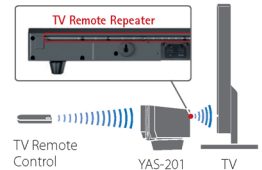

신호전송을 위한 TV 리모트 리피터

YAS-201이 TV를 가릴 경우에도 리모컨 신호는 영향을 받지 않습니다. 뒷면에 있는 TV 리모트 리피터를 TV의 무선 신호를 전송합니다.