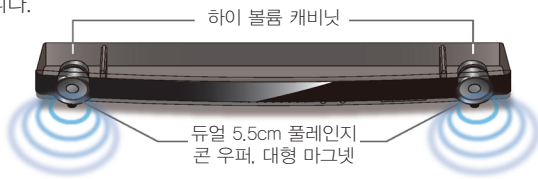

사운드바는 넓고 깨끗한 서라운드 사운드 생성

사운드바에는 고음질을 보장하는 대형 마그넷, 디지털 앰프와 5.5cm 콘 스피커로 구성되어 있습니다. 그것은 뛰어난 구조를 갖는 고용량 볼륨 캐비닛 디자인을 통해 본체가 슬림해도 강력하고 깨끗한 사운드를 제공합니다.