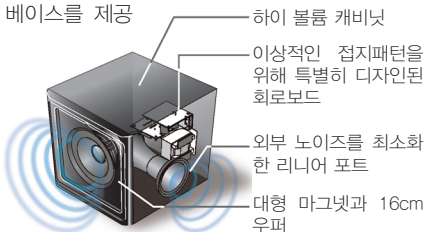

무선 액티브 서브우퍼와 A-YST II는 명료하고 힘 있는 깊은 저음을 재현

이 16cm 서브우퍼는 대형 마그넷과 프러트 파이어링 방식의 구성을 제공합니다. 고음질 디자인은 야마하의 독자적인 YST II의 장점과 리니어 포트