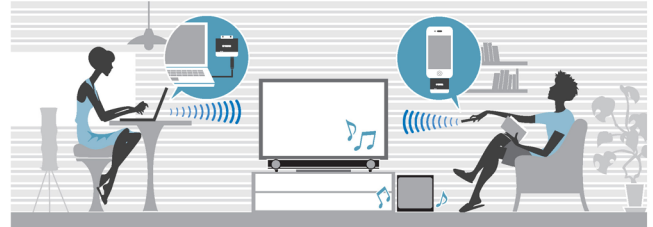

**유연하게 배치할 수 있는 무선 액티브 서브우퍼**

무선 서브우퍼는 사운드바에 연결할 필요가 없으며, 설치 및 위치선정은 쉽고 빠르게 할 수 있습니다. 이것은 강력한 고품질 베이스 사운드를 제공하는 편리한 서브우퍼입니다.

**신호전송을 위한 TV 리모트 리피터**

YAS-201이 TV를 가릴 경우에도 리모컨 신호는 영향을 받지 않습니다. 뒷면에 있는 TV 리모트 리피터를 TV의 무선 신호를 전송합니다.

**TV 리모컨 학습기능 제공**

YAS-201은 TV 리모컨의 조작을 학습할 수 있어, TV 리모컨으로 사용할 수 있으며, YAS-201의 전원을 켜거나 끄고 볼륨을 조절할 수 있습니다.

**아이팟/아이폰/아이패드, 맥/PC에서 무선 스트리밍 지원**

옵션의 YIT-W12 무선송신기를 사용하면 아이팟/아이폰/아이패드 또는 맥/PC의 음악을 무선으로 즐길 수 있습니다. 야마하가 개발한 에어와이어드 기술은 깨끗하고 정확한 사운드를 무압축 리니어 PC로 전송합니다.