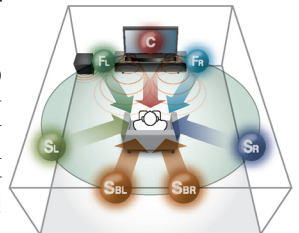

**High Sound Quality** 고음질

**사운드바와 무선 액티브 서브우퍼는 TV와 블루레이의 뛰어난 서라운드 사운드 제공**

사운드바와 서브우퍼로 구성된 두 구성요소는 모두 160W의 출력을 제공합니다. 모든 공간을 감싸는 깨끗하고, 현실적인 서라운드 사운드를 제공하는 사운드바와 깊은 저음을 출력하는 서브우퍼를 통해 TV와 블루레이 디스크로부터 높은 오디오 성능을 제공하도록 튜닝되었습니다.

**사운드바는 넓고 깨끗한 서라운드 사운드 생성**

사운드바에는 고음질을 보장하는 대형 마그넷, 디지털 앰프와 5.5cm 콘 스피커로 구성되어 있습니다. 그것은 뛰어난 구조를 갖는 고용량 볼륨 캐비닛 디자인을 통해 본체가 슬림해도 강력하고 깨끗한 사운드를 제공합니다.

**무선 액티브 서브우퍼와 A-YST II는 명료하고 힘 있는 깊은 저음을 재현**

이 16cm 서브우퍼는 대형 마그넷과 프러트 파이어링 방식의 구성을 제공합니다. 고음질 디자인은 야마하의 독자적인 YST II의 장점과 리니어 포트

**Surround Realism** 현실같은 서라운드

**AIR SURROUND XTREME는 강력한 서라운드 사운드 제공**

야마하의 독자적인 AIR SURROUND XTREME은 다른 사운드바에 비해 월등한 고음질, 뛰어난 이미징, 풍부한 서라운드 존재감의 7.1채널 서라운드 사운드를 재현합니다. 전면의 깨끗한 대사와 후면의 다이내믹 사운드 액션을 통해 현실적이고 인상적인 음장을 경험할 수 있습니다.

**다양한 서라운드 사운드 포맷과 호환**

YAS-201은 돌비 디지털, DTS 디지털 서라운드 같은 인기 있는 서라운드 사운드 포맷과 호환되기 때문에 멀티채널 영화 사운드의 모든 효과를 즐길 수 있습니다.

**Practical Sound Features** 실용적인 사운드 기능

**클리어 보이스를 통해 쉽게 들을 수 있는 대사와 나레이션**

클리어 보이스는 전체적인 음질을 유지하면서 대사와 나레이션의 수준을 높여줍니다. 영화와 TV 쇼, 스포츠 해설 및 뉴스 방송을 더욱 명확하게 청취할 수 있습니다.