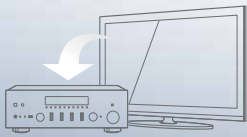

Digitale audio-ingang voor TV

De R-N500 heeft zowel optische als coaxiale digitale ingang voor het ontvangen van audio van uw TV. U zult verrast staan hoeveel beter uw tv klinkt wanneer u sport, programma's en films hoort via uw audiosysteem.