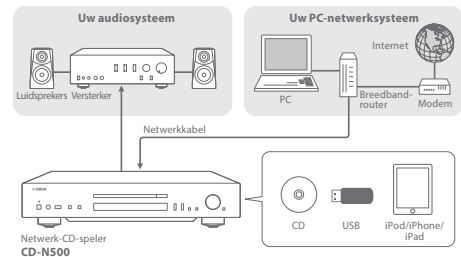

NP Controller-app voor een gemakkelijke bediening

De R-N500 is compatibel met een gratis controller-app (NP Controller) voor smartphone en tablet. Via het goed zichtbare en gebruiksvriendelijke bedieningsscherm kunt u verschillende bewerkingen uitvoeren, inclusief zoeken naar muzieknummers op afspeellijst, nummer, enz. en het selecteren van bronnen.

Nieuw Hi-Fi-concept: CD met Netwerk-audio.

CD-N500

Netwerk-CD-speler

- Ondersteuning voor internet-radio
- NP Controller-App voor smartphones en tablets
- Digitale USB-aansluiting voor iPod, iPhone, iPad en USB-toestellen
- Geschikt voor het formaat FLAC 192kHz/24-bit
- Geschikt voor afspelen zonder onderbrekingen
- Aluminium voorpaneel met hoogwaardige Hairline-afwerking
- Uiterst geavanceerde circuits en opbouw
- High-performance DAC voor hoge conversie-nauwkeurigheid met weinig ruis

- Pure Direct
- Afmetingen (B x H x D): 435 x 96 x 300 mm
- Gewicht: 4,8 kg

Zwarte afwerking leverbaar.

NP Controller-App voor smartphone of tablet

Met deze gratis app kunt u de netwerkspeler bedienen vanaf uw mobiele toestel. Zoeken naar muziek-tracks op afspeellijst, song, enz. en een keuze maken uit een uiteenlopende reeks van bronnen, maar ook songs en functies en daarvoor hoeft u alleen maar op de display te tikken. Met Music Play kunt u muziek streamen vanaf Apple iOS-toestellen en Android-toestellen.