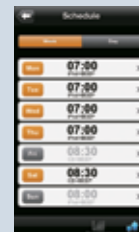

IntelliAlarm
Pas de volumecurve aan, kies de weergavetijd en meer.

Made for iPod iPhone iPad

MCR-042 / MCR-B142

Made for iPod iPhone

ISX-B820 / ISX-800

• iPod / iPhone niet inbegrepen.