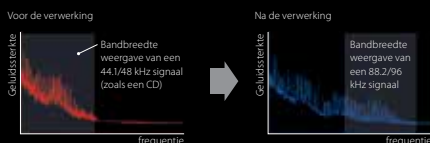

Music Enhancer

High-bit-, high-sampling-uitbreiding tot 96 kHz/24-bit kan worden toegepast op 44,1/48 kHz-muziekgegevens zo als die worden gebruikt door CD's of FLAC-bestanden.

Dit levert een verbeterde muzikale gedetailleerdheid op, zoals de verplaatsing van een strijkstok over de snaren van de viool, en verbetert ook de geluidsafbeelding, zodat iedere optredende artiest in het geluidsveld kan worden geplaatst.