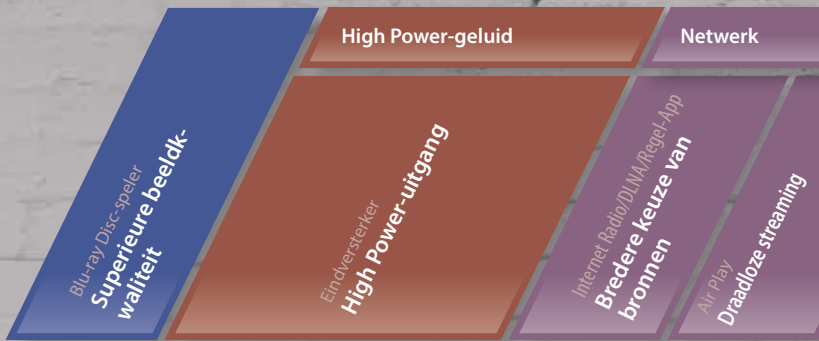

Wat is UW HTiB?

Home Theater In a Box
(HomeTheatre-set in één Behuizing)

Omvat een Blu-ray Disc-speler
Genieten van AV via uw netwerk.

BD-Pack 499
Home-Cinemaset

- AV-Receiver HTR-4066 (Zwart)
- Blu-ray Disc™-speler BD-5473 (Zwart)
- 5.1-Kanaals luidsprekerkit NS-P40 (Zwart)

5-kanaals

115 W per kanaal
(6 Ohm, 1 kHz, 0,9% THD, 1 kan. aangedreven)

80 W per kanaal
(6 Ohm, 20 Hz – 20 kHz, 0,09% THD,
2 kan. aangedreven)

Internet Radio/DLNA/
Regel-App
» Zie pagina 7

» Zie pagina 7

Alles wat u nodig hebt voor gemakkelijk
AV-amusement.

BD-Pack 199
Home-Cinemaset

- AV-Receiver HTR-2866 (Zwart)
- Blu-ray Disc™-speler BD-5473 (Zwart)
- 5.1-Kanaals luidsprekerkit NS-P20 (Zwart)

5-kanaals

100 W per kanaal
(6 Ohm, 1 kHz, 0,9% THD, 1 kan. aangedreven)

70 W per kanaal
(6 Ohm, 20 Hz – 20 kHz, 0,09% THD,
2 kan. aangedreven)

Een fantastische manier om
aan de slag te gaan met de
thuisbioscoop.

BD-Pack 196
Home-Cinemaset

- AV-Receiver HTR-2064 (Zwart)
- Blu-ray Disc™-speler BD-5473 (Zwart)
- 5.1-Kanaals luidsprekerkit NS-PZ20 (Zwart)

5-kanaals

100 W per kanaal
(6 Ohm, 1 kHz, 0,9% THD, 1 kan. aangedreven)

Gemakkelijke regeling met
uw smartphone.

YHT-499EU
Home-Cinemaset

- AV-Receiver HTR-4066 (Zwart)
- 5.1-Kanaals luidsprekerkit NS-P40 (Zwart)

5-kanaals

115 W per kanaal
(6 Ohm, 1 kHz, 0,9% THD, 1 kan. aangedreven)

80 W per kanaal
(6 Ohm, 20 Hz – 20 kHz, 0,09% THD,
2 kan. aangedreven)

Internet Radio/DLNA/
Regel-App
» Zie pagina 7

» Zie pagina 7

Autokalibratie voor geweldig geluid.

YHT-399EU
Home-Cinemaset

- AV-Receiver HTR-3066 (Zwart)
- 5.1-Kanaals luidsprekerkit NS-P40 (Zwart)

5-kanaals

100 W per kanaal
(6 Ohm, 1 kHz, 0,9% THD, 1 kan. aangedreven)

70 W per kanaal
(6 Ohm, 20 Hz – 20 kHz, 0,09% THD, 2 kan.
aangedreven)

De gemakkelijke manier om sensationele
surround-sound te krijgen.

YHT-199
Home-Cinemaset

1. AV-Receiver HTR-2866 (Zwart)
   - 5.1-Kanaals luidsprekerkit NS-P20 (Zwart)
2. De HTR-2866 is verkrijgbaar in zwart of titanium.
   De luidsprekers zijn verkrijgbaar in zwart.

5-kanaals

100 W per kanaal
(6 Ohm, 1 kHz, 0,9% THD, 1 kan. aangedreven)

70 W per kanaal
(6 Ohm, 20 Hz – 20 kHz, 0,09% THD,
2 kan. aangedreven)

Standaard home-cinemaset.

YHT-196
Home-Cinemaset

- AV-Receiver HTR-2064 (Zwart)
- 5.1-Kanaals luidsprekerkit NS-PZ20 (Zwart)

5-kanaals

100 W per kanaal
(6 Ohm, 1 kHz, 0,9% THD, 1 kan. aangedreven)

Handige en slimme AV Controller-App voor gemakkelijke bediening

Deze Yamaha-app geeft scherpe, elegante grafische afbeeldingen en gelijkmatige frequentiekenmerken. Download de app naar je smartphone of tablet zodat je handig veel functies van de AV-receiver kunt regelen met de display in je hand.