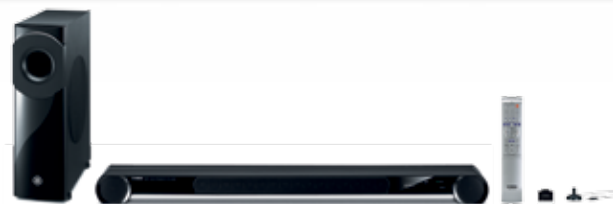

reddot design award
winner 2013

YSP-4300 Digital Sound Projector

5 Beam +2
for HD Audio

7.1 ch

One Remote Control
HDMI CEC

- Digitale geluidsprojectortecnologie reproduceert sensationele 7.1-kanaals surround-sound
- Omvat 22 beam-drivers en twee woofers met digitale versterkers (324 W totaal vermogen: 2 W x 22 + 75 W x 2 + Dynamische subwoofer 130 W)
- Met de YIT-W12 kunt u draadloos genieten van muziek
- HDMI (4 in/1 uit) met 4K Doorvoer, 3D, Audio-retourkanaal en Auto Lip-Sync
- Digitale USB-aansluiting voor iPod, iPhone, iPad en USB-apparaten (alleen YSP-4300)
- Draadloze actieve subwoofer biedt een flexibele plaatsing
- Veelzijdige luisterstanden: 5 BeamPlus2, Stereo + 3 BeamPlus2, 5 Beam, Stereo + 3 Beam, 3 Beam, Stereo, stand Target en Mijn Surround
- FM-tuner ingebouwd met Radio Data System (alleen YSP-4300)
- YIT-W12 Draadloze Zender inbegrepen
- Afmetingen (B x H x D): (Voorluidsprekersysteem) 1.102 x 99,5 (zonder standaard: 86) x 161 mm; (Subwoofer) 145 x 446 x 371 mm (Verticaal)
- Gewicht: (Voorluidsprekersysteem) 6,9 kg; (Subwoofer) 9 kg