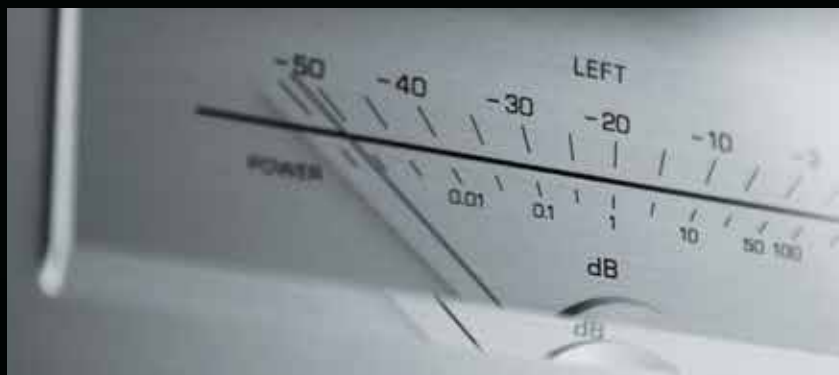

- Drie formaten van het oortje voor de beste pasvorm
- Materialen van hoge kwaliteit en een luxe ontwerp
- Elastomeer kabel van $1,2$ m, die niet in de war raakt, met L-type connector
- Gewicht: 3 g (zonder kabel); 10 g (met kabel)