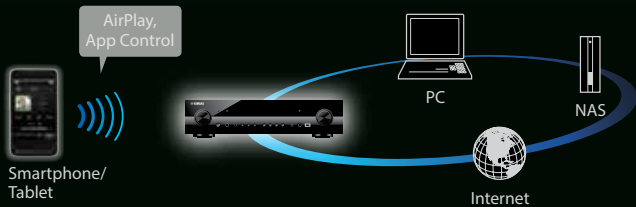

Netjes en handig plaatsen

Plat ontwerp voor een opgeruimd uiterlijk van het systeem

De RX-S600 levert een uitstekende kwaliteit en heeft toch een passende behuizing van slechts 111 mm hoog en 320 mm diep. Het past uitstekend in de nauwe AV-racks zonder aan de voorkant uit te steken. Hierdoor kunt u uw systeem probleemloos plaatsen waar u dat wilt en hebt u altijd een goed ogende installatie. U kunt een slim uitzierend thuisbioscoopstelsel samenstellen.

Een entertainmentnetwerk opzetten

Toegang tot een groter bereik aan digitale muziek

Ondersteuning voor AirPlay betekent dat de ontvanger klaar is om audiostreams te ontvangen van computers waarop iTunes wordt uitgevoerd en van een iPod, iPhone of iPad. Hierdoor wordt het gemakkelijk om te genieten van muziek en video's vanaf uw computer of mobiele apparaten. U hebt ook toegang tot muziekbestanden die zijn opgeslagen op een PC of NAS, en tot internetradio of de streaming-muziekservices Spotify en Napster. Daarnaast biedt een ingebouwde DAB/DAB+ tuner toegang tot de grote wereld van digitale uitzendingen.

* Beschikbaarheid muziekservice is afhankelijk van de regio's (Spotify, Napster). Firmware-update en Spotify Connect App zijn vereist (Spotify). Bezoek spotify.com voor details.

AV Controller-app

Veelzijdige, slimme en eenvoudige bediening

Deze bijzonder veelzijdige app maakt van uw smartphone of tablet een Wi-Fi-afstandsbediening voor bepaalde netwerkmodellen. Met de zeer heldere, gemakkelijk te gebruiken interface krijgt u volop flexibiliteit voor het regelen van functies van de receiver, het selecteren van netwerktoestellen, het kiezen van DSP-standen, en meer. Er is ook een tabletversie beschikbaar.