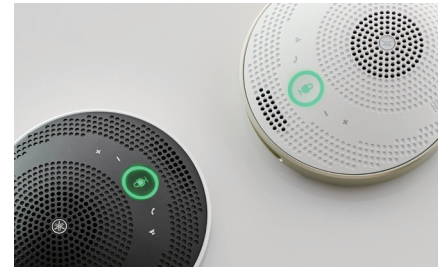

# YVC-200

YVC-200 es un altavoz portátil USB + Bluetooth® que permite una comunicación remota natural y fiable, sin importar dónde trabaje. ¡Llévelo en su bolso y traslade la oficina al exterior!

### Aumente la productividad con una conversación remota excepcional

- Procesador digital de señales (DSP) de calidad profesional de Yamaha con audio de banda superancha para un sonido amplio y claro.
- Un micrófono inteligente con cobertura de 360° distinguen la voz humana sobre el ruido.
- Optimización del entorno de sonido automáticamente sin importar el entorno.

### Colabore libremente en cualquier momento y en cualquier lugar

- Conexión inteligente y simple con múltiples dispositivos, sistemas operativos y aplicaciones de conferencia.
- Portabilidad completa por USB o hasta 10 horas con la batería recargable.
- Botón de sensor táctil fácil de usar para conectar y colaborar fácilmente.

### Tan flexible como usted

- El diseño elegante con la opción de colores blanco/negro se combina con la decoración de cualquier hogar u oficina.
- Enchufe de auriculares para proteger la conversación privada.
- Escuchar música entre llamadas de colaboración.