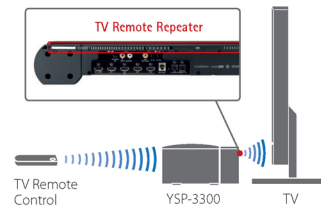

유연하게 배치할 수 있는 무선 액티브  
서브우퍼

서브우퍼는 케이블의 연결이 필요 없어 어떤 위치 에나 빠르고 쉽게 설치할 수 있습니다. 수평 및 수직 배치가 가능하여 추가적인 유연성을 제공합니다. 강력한 고품질의 베이스 사운드를 제공하는 편리한 서브우퍼입니다.

Easy to Use 쉬운 사용

HDMI CEC 기능

파나소닉의 비에라 링크 같은 CEC 호환 TV와 연결하면 TV 리모컨을 통해 YSP-3300을 켜거나 끌 수 있으며 TV도 함께 작동합니다. CEC는 다른 기기와의 고급기능을 제공합니다.

신호전송을 위한 TV 리모트 리피터

YSP-3300이 TV를 가릴 경우에도 리모컨 신호는 영향을 받지 않습니다. 뒷면에 있는 TV 리모트 리피터를 TV의 무선 신호를 전송합니다.

좋아하는 설정을 3개까지 저장할 수 있는  
메모리 기능

빠른 호출을 위한 3개의 그룹을 저장할 수 있습니다. 설정은 재생모드, CINEMA DSP 모드, 인텔리 빔 측정결과를 포함합니다.