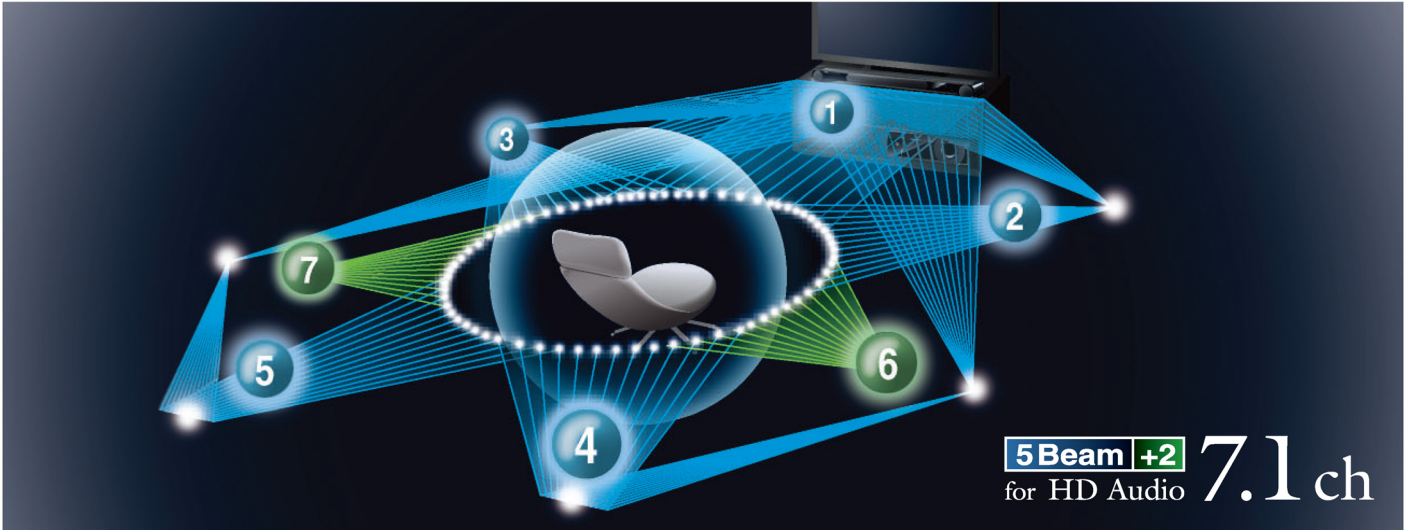

True HD Surround 트루 HD 서라운드

**디지털 사운드 프로젝터 기술로
트루 서라운드 사운드 재현**

YSP-3300은 사운드 빔을 생성하고 방향을 제어하는 고급처리를 사용하여 실제 서라운드(가상 서라운드 아님) 사운드를 제공합니다. 당신은 자연스러운 분위기와 훌륭한 이미징의 리얼 7.1채널 서라운드 사운드를 감상할 수 있습니다. 또한 아마하 기술은 넓은 스위트팟 영역과 청취 시 피로도를 제거하는 추가기능을 제공합니다.

HD 오디오 포맷 디코딩

YSP-3300은 블루레이 디스크 플레이어 뿐만 아니라 다른 모든 디지털 소스에서 최상의 사운드를 감상할 수 있도록 HD 오디오 신호의 디코딩을 지원합니다.

10개의 CINEMA DSP 프로그램

아마하의 매우 정교한 CINEMA DSP 기술은 어느 방에서나 황홀하고 현실적인 음장을 제공합니다. 당신은 3개의 영화, 3개의 음악 그리고 4개의 엔터테인먼트 등 10개의 다른 프로그램을 선택할 수 있습니다.

다양한 리스닝 모드는 콘텐츠에 맞게 선택할 수 있습니다

YSP-3300은 사운드 빔은 다양한 각도에서 벽면에 반사되어 감상자에게 도달하여 트루 서라운드 사운드를 제공합니다. 주요모드는 7채널 소스 5BeamPlus2입니다. 또한 다양한 다른 리스닝 모드를 제공합니다. 3BeamPlus2+Stereo, 5Beam, Stereo+3Beam, Stereo, 타킷 모드와 마이 서라운드를 선택할 수 있습니다.

Advanced Features 고급기능

인텔리빔은 자동으로 최적의 음장을 설정

이것은 아마하의 고급기능으로 정확한 이미지 위치와 함께 최적의 멀티채널 사운드 재생을 보장합니다.

YSP-3300의 인텔리빔은 소리를 분석하여 자동으로 최적의 빔 각도를 설정하며, 레벨과 각 빔의 주파수 응답을 최적화 하는 동시에 모니터링과 측정을 위한 마이크가 제공됩니다. 이것은 초기 설치 시 매우 간단하게 완벽한 음향을 설정할 수 있습니다.

4K 패스스루와 3D를 지원하는 HDMI (입력 4개/출력 1개)

4개의 HDMI 입력은 단지 1개의 케이블로 4개의 고품질 디지털 소스를 각각 연결할 수 있음을 의미합니다. 2개의 HDMI는 3D 비디오 전송과 차세대 4K 해상도의 영상의 패스스루와 3D를 지원합니다.

Practical Sound Features 실용적인 사운드 기능

Compressed Music Enhancer

MP3와 같은 디지털 압축형식의 음원으로 인코딩하면 주파수 응답이 나빠집니다. 이 기능은 손실된 부분을 복원하여 음악 시 항상 좋은 음질로 감상할 수 있게 합니다.

다른 주목할만한 특징

- 유니볼륨(UniVolume)은 동일한 볼륨레벨 유지