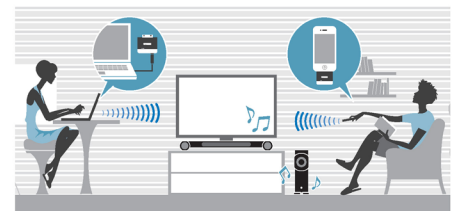

아이팟/아이폰/아이패드, 맥/PC에서 무선 스트리밍 지원

옵션의 YIT-W12 무선송신기를 YSP-3300과 함께 사용하면 아이팟/아이폰/아이패드 또는 맥/PC의 음악을 무선으로 즐길 수 있습니다. 야마하게 개발한 에어와이어드(AirWired) 기술은 깨끗하고 정확한 사운드를 무압축 리니어 PC로 전송합니다.