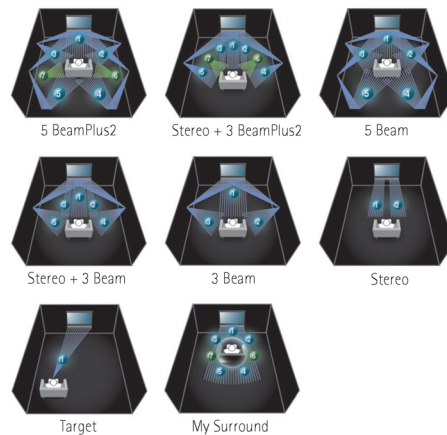

옵션 액세서리

• 액세서리 제공 : USB 케이블(30cm)

**True HD Surround** 트루 HD 서라운드

**디지털 사운드 프로젝터 기술로  
 트루 서라운드 사운드 재현**

YSP-3300은 사운드 빔을 생성하고 방향을 제어하는 고급처리를 사용하여 실제 서라운드(가상 서라운드 아님) 사운드를 제공합니다. 당신은 자연스러운 분위기와 훌륭한 이미징의 리얼 7.1채널 서라운드 사운드를 감상할 수 있습니다. 또한 아마하 기술은 넓은 스위트팟 영역과 청취 시 피로도를 제거하는 추가기능을 제공합니다.

**HD 오디오 포맷 디코딩**

YSP-3300은 블루레이 디스크 플레이어 뿐만 아니라 다른 모든 디지털 소스에서 최상의 사운드를 감상할 수 있도록 HD 오디오 신호의 디코딩을 지원합니다.

**10개의 CINEMA DSP 프로그램**

아마하의 매우 정교한 CINEMA DSP 기술은 어느 방에서나 황홀하고 현실적인 음장을 제공합니다. 당신은 3개의 영화, 3개의 음악 그리고 4개의 엔터테인먼트 등 10개의 다른 프로그램을 선택할 수 있습니다.

**다양한 리스닝 모드는 콘텐츠에 맞게 선택할 수 있습니다**

YSP-3300은 사운드 빔은 다양한 각도에서 벽면에 반사되어 감상자에게 도달하여 트루 서라운드 사운드를 제공합니다. 주요모드는 7채널 소스 5BeamPlus2입니다. 또한 다양한 다른 리스닝 모드를 제공합니다. 3BeamPlus2+Stereo, 5Beam, Stereo+3Beam, Stereo, 타킷 모드와 마이 서라운드를 선택할 수 있습니다.

**Advanced Features** 고급기능

**인텔리빔은 자동으로 최적의 음장을 설정**

이것은 아마하의 고급기능으로 정확한 이미지 위치와 함께 최적의 멀티채널 사운드 재생을 보장합니다.

YSP-3300의 인텔리빔은 소리를 분석하여 자동으로 최적의 빔 각도를 설정하며, 레벨과 각 빔의 주파수 응답을 최적화 하는 동시에 모니터링과 측정을 위한 마이크가 제공됩니다. 이것은 초기 설치 시 매우 간단하게 완벽한 음향을 설정할 수 있습니다.