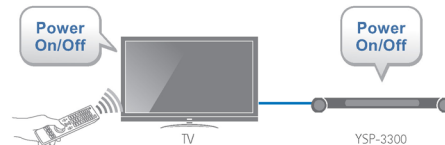

유연하게 배치할 수 있는 무선 액티브  
서브우퍼

서브우퍼는 케이블의 연결이 필요 없어 어떤 위치 에나 빠르고 쉽게 설치할 수 있습니다. 수평 및 수직 배치가 가능하여 추가적인 유연성을 제공합니다. 강력한 고품질의 베이스 사운드를 제공하는 편리한 서브우퍼입니다.

Easy to Use 쉬운 사용

HDMI CEC 기능

파나소닉의 비에라 링크 같은 CEC 호환 TV와 연결하면 TV 리모컨을 통해 YSP-3300을 켜거나 끌 수 있으며 TV도 함께 작동합니다. CEC는 다른 기기와의 고급기능을 제공합니다.

신호전송을 위한 TV 리모트 리피터

YSP-3300이 TV를 가릴 경우에도 리모컨 신호는 영향을 받지 않습니다. 뒷면에 있는 TV 리모트 리피터를 TV의 무선 신호를 전송합니다.

좋아하는 설정을 3개까지 저장할 수 있는  
메모리 기능

빠른 호출을 위한 3개의 그룹을 저장할 수 있습니다. 설정은 재생모드, CINEMA DSP 모드, 인텔리 빔 측정결과를 포함합니다.