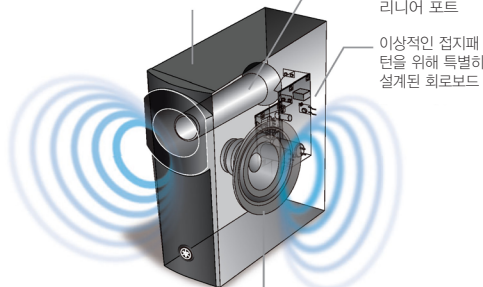

무선 서브우퍼는 Advanced YST 기술로 풍부하고 강력한 베이스 재현

서브우퍼는 대형 16cm 드라이버를 사용하여 명확하고 강력한 베이스를 재현하는 야마하 고유의 Advanced YST 기술을 사용합니다. 이상적인 접지패턴을 위한 회로 보드는 안정적인 전류 공급을 보장합니다. 리니어 포트는 사운드의 분산을 향상시키고 불필요한 소음을 최소화하도록 설계되었습니다. 음향효과는 음악과 영화 모두 놀라운 존재감을 느낄 수 있도록 재현합니다.

두꺼운 패널과 내부 버팀대는 강력한 캐비닛을 보장