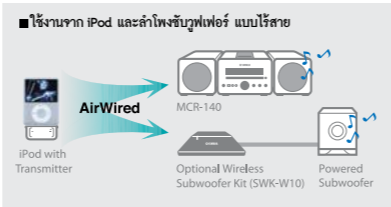

AirWired

AirWired

MCR-140

- รูปแบบของเทคโนโลยี Yamaha AirWired
  - ใช้ iPod เป็นรีโมทคอนโทรล
    - ความคุมการเปิด / ปิด และปรับระดับเสียงอัตโนมัติ
  - ไม่มีการบีบอัดสัญญาณเสียง (ทำให้ได้สัญญาณที่มีคุณภาพ)
  - การส่งสัญญาณในรูปแบบ Real-time
    - ทำให้สัญญาณภาพและเสียง สอดคล้องกัน