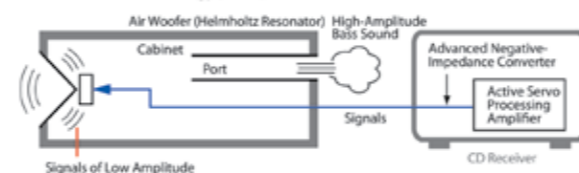

เทคโนโลยี Advanced YST

ส่งสัญญาณเสียงเบสที่หนักแน่น และมีพลัง นี่คือนวัตกรรมเทคโนโลยี **Yamaha Advanced YST** โดยเหตุผลหลักก็เพื่อให้ได้เสียงจากลำโพงที่มีประสิทธิภาพสูง ด้วยการทำงานร่วมกันระหว่าง **Digital Amp** และลำโพงเพื่อถอดสัญญาณความถี่ต่ำที่มีขนาดเล็ก ให้ส่งออกจากลำโพงได้มีประสิทธิภาพและหนักแน่น มีขนาดใหญ่ แม้จะส่งสัญญาณออกจากรุ่นขนาดเล็ก

Advanced YST Technology principle